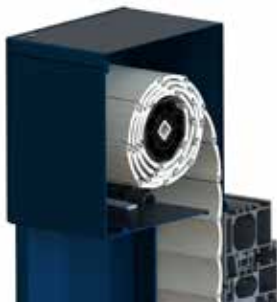

Voor elk rolluik de juiste kast,
dus meer vrijheid voor de architect!

Volledig weggewerkte
vierkante kast

Beschikbare maten:
150x150, 165x165,
180x180, 205x205