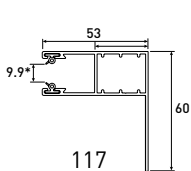

Kastmodellen

Ronde kast
Beschikbaar maten:
150, 165, 180 en 205.

Afgeschuinde kast
Beschikbaar maten:
137, 150, 165, 180, 205 en 230.

Geleiders

117

118

128

Geleider 117 / 118 / 128
Keuze uit 14 mogelijke geleiders