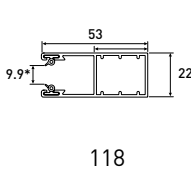

Kastmodellen

Ronde kast
Beschikbaar maten:
150, 165, 180 en 205.

Afgeschuinde kast
Beschikbaar maten:
137, 150, 165, 180, 205 en 230.

Geleiders

117

118

128

Geleider 117 / 118 / 128
Keuze uit 14 mogelijke geleiders