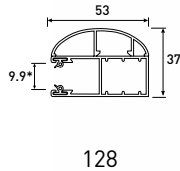

Kastmodellen

Ronde kast
Beschikbaar maten:
150, 165, 180 en 205.

Afgeschuinde kast
Beschikbaar maten:
137, 150, 165, 180, 205 en 230.

Geleiders

117

118

128

Geleider 117 / 118 / 128
Keuze uit 14 mogelijke geleiders