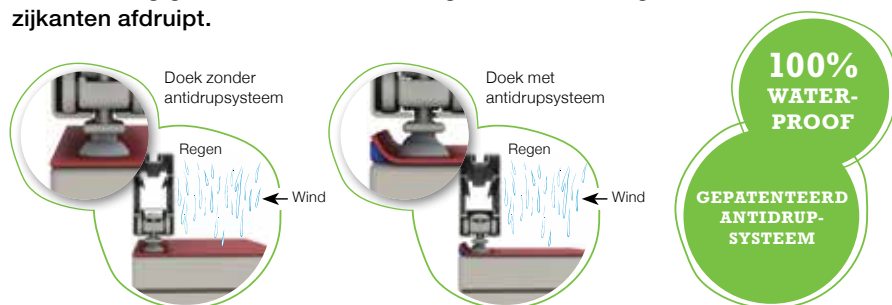

FUSION, ROBUUST, INGENIEUS & REGENPROOF

Met deze duurzame oplossing geniet u jarenlang echt van een stralende dag. Dankzij de ingebouwde screens bepaalt u makkelijk de ideale dosis invallend zonlicht. Een plotse regenbui? Laat maar komen, want de Patio FUSION is ook een perfecte regenwering. De geïntegreerde ledverlichting in zowel de profielen van het doek als de voorlijst zorgt voor instant sfeer. Gezelligheid troef!

Innovatief antidrupsysteem

Dankzij dit eenvoudige systeem wordt het doek op het uiteinde naar omhoog geduwd waardoor het regenwater niet langs de zijkanten afdruipt.

Geïntegreerde verticale windvaste screens