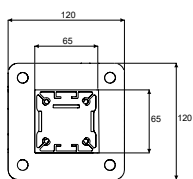

Afgewerkt tot in het detail

Voetpaal boven