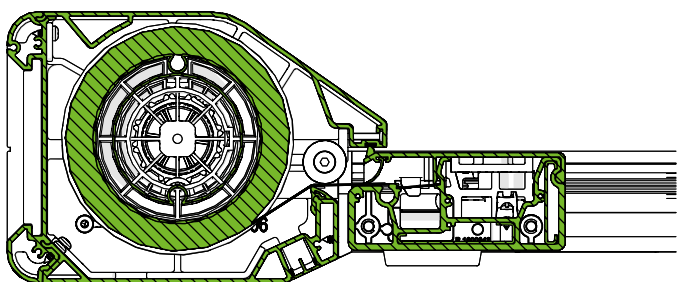

Afgewerkt tot in het detail

Volledig gesloten kast: zo blijft je doek jarenlang stralen

Het juiste doek voor een perfect resultaat

- Visueel comfort
- Lichtdoorlatend of verduisterend
- Thermisch & akoestisch isolerend
- Uiterst duurzaam
- Vuilafstotend en brandwerend
- Perfect in harmonie met je woning

Eigenschappen van de doeken

	Soltis 86	Soltis 92	Sunworker	Expansion
Gewicht ca. (g/m²)	380	420	440	420
Dikte ca. (mm)	0,43	0,45	0,48	0,60
Doorlaatbaarheid van directe zonnestralen	14%	8%	4%	0%
G-Totaal waarden (*)	0,15 - 0,22	0,05 - 0,15	0,10 - 0,18	0,08 - 0,14

*Beglazing C U=1,2

Geef je doek een eigen toets!

Plaats je eigen logo of ontwerp op je doeken, wij bedrukken de doeken zoals je wil.

Bediening

Draadloos: IO (standaard)
RTS mogelijk
Motor met kabel mogelijk

Je Versuz afgestemd op al je buitenschrijnwerk

Alle RAL-kleuren en een breed gamma structuurlakkleuren aan standaardprijzen.

K-7 RAL-waaiër

Maximumafmetingen

- Max. breedte per element: 4 m
- Max. uitval: 4 m
- Max. oppervlakte gekoppeld: 64 m²

Al onze HAROL-producten staan voor:

Meer info? Check www.harol.com

JE HAROL-DEALER

HAROL®

ZONWERING • BUITENLEVEN • ROLLUIKEN • GARAGEPOORTEN