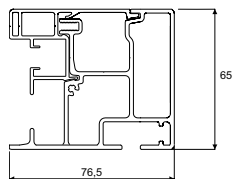

Afgewerkt tot in het detail

Geleider

Volledig gesloten kast: zo blijft je doek jarenlang stralen

Het juiste doek voor een perfect resultaat

- Visueel comfort
- Lichtdoorlatend of verduisterend
- Thermisch & akoestisch isolerend
- Uiterst duurzaam
- Vuilafstotend en brandwerend
- Perfect in harmonie met je woning

Eigenschappen van de doeken

	Soltis 86	Soltis 92	Sunworker	Expansion
Gewicht ca. (g/m²)	380	420	440	420
Dikte ca. (mm)	0,43	0,45	0,48	0,60
Doorlaatbaarheid van directe zonnestralen	14%	8%	4%	0%
G-Totaal waarden (*)	0,15 - 0,22	0,05 - 0,15	0,10 - 0,18	0,08 - 0,14

*Beglazing C U=1,2

Geef je doek een eigen toets!

Plaats je eigen logo of ontwerp op je doeken, wij bedrukken de doeken zoals je wil.

Bediening

Draadloos: IO (standaard)
RTS mogelijk
Motor met kabel mogelijk

Je Versuz afgestemd op al je buitenschrijnwerk

Alle RAL-kleuren en een breed gamma structuurlakkleuren aan standaardprijzen.

K-7 RAL-waaiër

Maximumafmetingen

- Max. breedte per element: 4 m
- Max. uitval: 4 m
- Max. oppervlakte gekoppeld: 64 m²

Al onze HAROL-producten staan voor:

Meer info? Check www.harol.com

JE HAROL-DEALER

HAROL®

ZONWERING • BUITENLEVEN • ROLLUIKEN • GARAGEPOORTEN