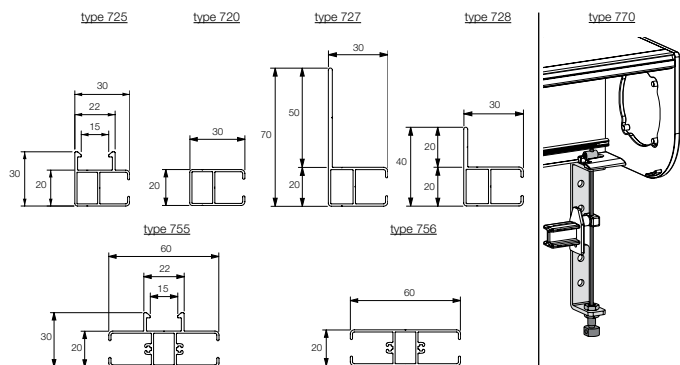

Voor elke situatie de perfecte geleider

De juiste doek, voor een perfect resultaat

- Visueel comfort
- Lichtdoorlatend of verduisterend
- Thermisch & akoestisch isolerend
- Uiterst duurzaam
- Vuil afstotend & brandwerend
- Perfect in harmonie met uw woning

Eigenschappen van de doeken

	Soltis 86	Soltis 92	Serge 600
Gewicht ca. (g/m²)	380	420	535
Dikte ca. (mm)	0,43	0,45	0,55
Doorlaatbaarheid van directe zonnestralen	14%	8%	5%
G-Totaal waarden (*)	0.15 - 0.22	0.05 - 0.15	0.01 - 0.10

*Beglazing C U=1,2

Geef uw screendoek een eigen toets!

Plaats uw eigen logo of ontwerp op uw doeken, wij bedrukken de doeken zoals u wil.

Uw screen in een handomdraai bediend

Elektrische bediening (standaard)
Draadloos: RTS en IO (optioneel)

Screens afgestemd op uw buitenschrijnwerk

Alle RAL-kleuren en een breed gamma structuurlakkleuren aan standaardprijzen.

K-7 RAL-waaijer

Max. afmetingen

- Max. breedte: 6 m
- Max. hoogte: 3,5 m
- Max. oppervlakte: 9 m²

Al onze HAROL-producten staan voor:

Meer info? Check www.harol.com

UW HAROL DEALER

HAROL®

ZONWERING • BUITENLEVEN • ROLLUIKEN • GARAGEPOORTEN