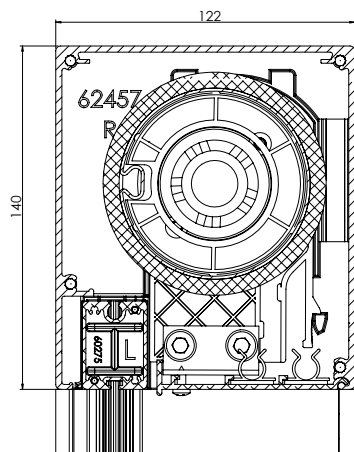

Compact design

Kast SC1000

Voor elke situatie de perfecte geleider

Bediening

Securo (standaard)
Draadloos: RTS en IO (optioneel)

Eigenschappen van de doeken

	Soltis Horizon 86	Soltis Perform 92	Soltis Opaque B92	Serge 600	Serge 1%	Serge 600 Lunar
Gewicht ca. (g/m²)	380	420	650	525	638	678
Dikte ca. (mm)	0,43	0,45	0,6	0,74	0,78	0,73
Doorlaatbaarheid van directe zonnestrallen	14%	8%	0%	5%	1%	0%
G-Totaal waarden (*)	0.15 - 0.22	0.05 - 0.15	0.02 - 0.05	0.01 - 0.10	0.05 - 0.09	0.02 - 0.09

*Beglazing C U=1,2

Eenvoudige doekmontage

Het flexibel ZIP-profiel klikt in en uit de zijgeleiders, waardoor montage en onderhoud van het doek zeer eenvoudig verloopt.

De juiste doek, voor een perfect resultaat

- Visueel comfort
- Lichtdoorlatend of verduisterend
- Thermisch & akoestisch isolerend
- Uiterst duurzaam
- Vuil afstotend en brandwerend
- Perfect in harmonie met uw woning

Geef uw screendoek een eigen toets!

Plaats uw eigen logo of ontwerp op uw doeken, wij bedrukken de doeken zoals u wil.

Screens afgestemd op uw buitenschrijnwerk

Alle RAL-kleuren en een breed gamma structuurlakkleuren aan standaardprijs.

K-7 RAL-waaijer

Max. afmetingen

- Max. breedte: 5 m
- Max. hoogte: 4,4 m
- Max. oppervlakte: 14 m²

Al onze HAROL-producten staan voor:

Meer info? Check www.harol.com

UW HAROL DEALER

HAROL®

ZONWERING • BUITENLEVEN • ROLLUIKEN • GARAGEPOORTEN