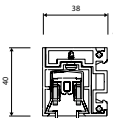

Smalle geleider

Bediening

Securo (standaard)
Draadloos: RTS en IO (optioneel)

Eigenschappen van de doeken

	Soltis Horizon 86	Soltis Perform 92	Soltis Opaque B92	Serge 600	Serge 1%	Serge 600 Lunar
Gewicht ca. (g/m²)	380	420	650	525	638	678
Dikte ca. (mm)	0,43	0,45	0,6	0,74	0,78	0,73
Doorlaatbaarheid van directe zonnestrallen	14%	8%	0%	5%	1%	0%
G-Totaal waarden (*)	0.15 - 0.22	0.05 - 0.15	0.02 - 0.05	0.01 - 0.10	0.05 - 0.09	0.02 - 0.09

*Beglazing C U=1,2