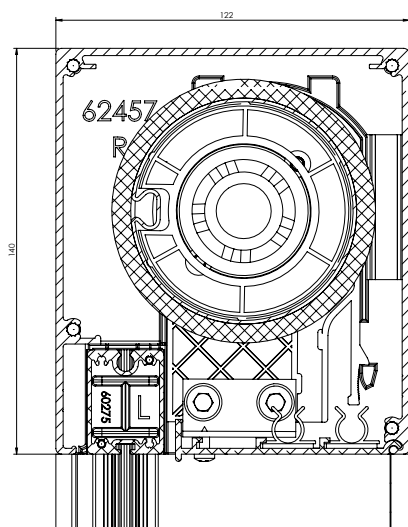

* Testresultaten volgens WTCB gaan bij constante druk tot 1000 Pa "> 140 km/u" en een gemiddelde afmeting van 3,5 x 3 m.

Compact design

Kast SC1000

Voor elke situatie de perfecte geleider

Eenvoudige doekmontage