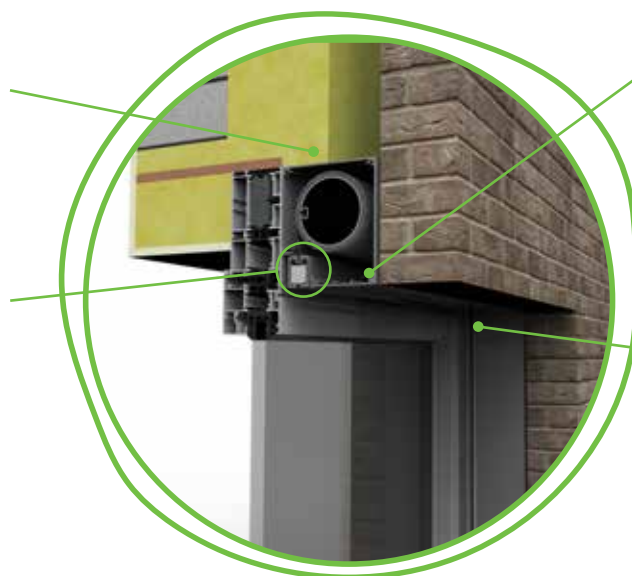

SC1000-ZIP

Uitblinker in
energiezuinigheid

Tot
140 km/u.*

ENERGIEBEWUSTE DUURZAAMHEID IN EEN HEDENDAAGS JASJE

Volledig weggewerkt in de spouwmuur, en dat zonder de bouwschil te perforeren... De SC1000-ZIP is het inbouwscreen bij uitstek voor passiefbouw en energieneutraal wonen. Eens gesloten verdwijnt de onderlat volledig in de screenkast. Dat levert op: een strakke look en een uitstekende bescherming van uw doek tegen weer en wind. Met de SC1000-ZIP geniet u jaar in jaar uit van schaduw en vermijdt u te hoge temperaturen in huis.

Unieke eigenschappen

1. 1 Volledig weg te werken in de spouwmuur, geen perforatie van de bouwschil – ideaal voor passiefbouw en energieneutraal wonen
2. 2 Onderlat verdwijnt in de screenkast in gesloten toestand – volledig onzichtbaar. Hierdoor is het doek beter beschermt tegen weer en wind en oogt het geheel zeer strak

1. 3 Eenvoudige montage door het Click en Lock systeem
2. 4 Vele jaren ultrastrakke doeken door het innovatief zip-systeem

"Click & Lock"

Extreem duurzaam roestvrij stalen veertje

Securo, uw veiligheid is onze prioriteit!

- Superieure obstakeldetectie: zodra het screen een obstakel tegenkomt zal het automatisch stoppen. Zo bevorderen wij de veiligheid van uw gezin én beschermen wij het screen tegen beschadigingen.
- Slimme obstakeldetectie: het screen herkent het verschil tussen een hindernis en een windvlaag. Handig toch.

Er is meer! Bovendien beschikt dit screen ten alle tijde over een zeer gladgestreken screendoek wat esthetisch zeer knap oogt. De eindpunten worden door een slimme motor regelmatig en automatisch opnieuw ingesteld. Het afstellen van de motor kan tevens vanop afstand plaatsvinden.

* Testresultaten volgens WTCB gaan bij constante druk tot 1000 Pa "> 140 km/u" en een gemiddelde afmeting van 3,5 x 3 m.