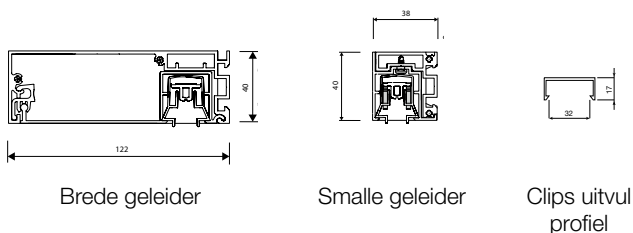

* Testresultaten volgens WTCB gaan bij constante druk tot 1000 Pa "> 140 km/u" en een gemiddelde afmeting van 3,5 x 3 m.

Compact design

Kast SC1000

Voor elke situatie de perfecte geleider

Eenvoudige doekmontage