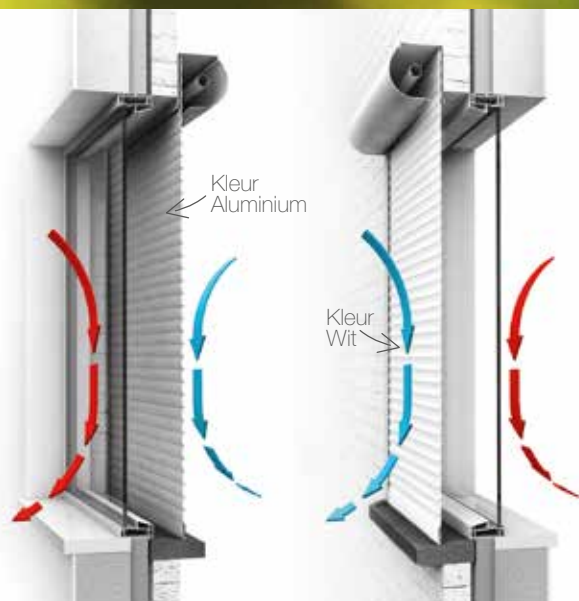

## ALU42 THERMO lamel

De **1<sup>ste</sup>** aluminium lamel met een hogere isolatiewaarde dan een standaard PVC lamel

Dankzij een speciale coating met een hoog aantal reflecterende aluminium deeltjes reflecteert de ALU42 TH lamel de warmte die vanuit de woning komt. Hierdoor wordt de stilstaande luchtlaag tussen raam en rolluik extra opgewarmd hetgeen resulteert in een hogere isolatiewaarde. De aluminium coating zit ofwel aan de holle zijde ofwel aan de bolle zijde van de lamel afhankelijk van de oprolling (voorzetrolluik of in/opbouwrolluik) maar is wel steeds gericht naar het buitenschrijnwerk. Opgeschuimde lamellen zorgen voor extra stevigheid en een langere duurzaamheid.

Delta R waarde\* van  
het ALU 42 THERMO lamel :  
**0,25 m<sup>2</sup> K/W**

- ✓ Standaard Alu lamel heeft waarde : 0.14 m<sup>2</sup> K/W
  - ✓ Standaard PVC lamel heeft waarde : 0.21 m<sup>2</sup> K/W
- \*hoe hoger de delta R waarde, hoe hoger de isolatiewaarde

## Technische kenmerken lamel ALU42 TH

Lameldikte .....	8,5 mm
Dekkingshoogte .....	42 mm
Totale hoogte .....	48,8 mm
Aantal lamellen per m hoogte .....	24
Netto gewicht .....	2,67 kg/m <sup>2</sup>
Bruto gewicht .....	3,47 kg/m <sup>2</sup>
Maximum breedte .....	2 700 mm
Maximum hoogte .....	3 000 mm
Maximum oppervlakte .....	7 m <sup>2</sup>
Lamelkleur buitenkant .....	wit (± RAL 9016)
Lamelkleur binnenkant .....	Alu coating