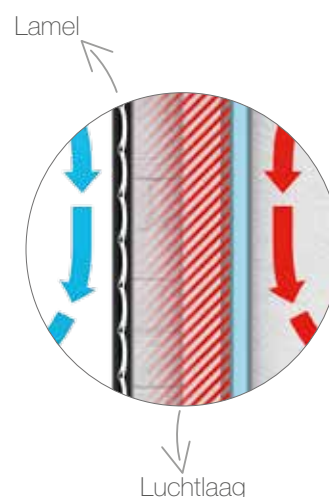

Voorzetrolluik VR150